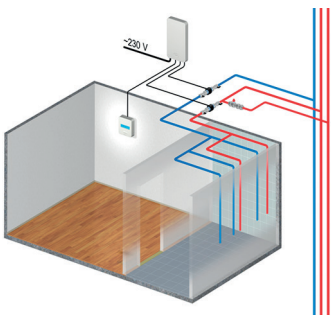

VIRTAUSANTUREIDEN KYTKENTÄVAIHTOEHTOJA:

Moduuli 2 (Vakiokytkentä)	- 1 x lämmin vesi - 1 x kylmä vesi

Moduuli 3	- 2 x lämmin vesi - 1 x kylmä vesi

Moduuli 4	- 2 x lämmin vesi - 2 x kylmä vesi

Huoneistoyksikkö ohjelmoidaan asuntonumeron mukaan

MODUULI 2