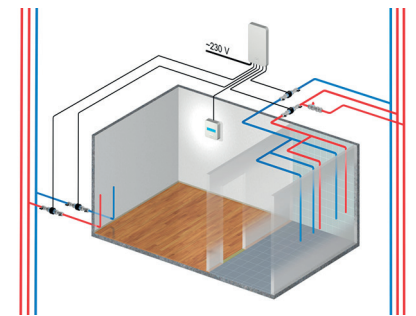

Ympäristön lämpötila:	0–40 °C
-----------------------	---------

Näyttölaitteen ja huoneistoyksikön välille asennetaan RJ-45 kaapeli.
Kaapelin uppoasennuksessa käytetään JM 20 -asennusputkea.

VIRTAUSANTUREIDEN KYTKENTÄVAIHTOEHTOJA:

Moduuli 2 (Vakiokytkentä)	- 1 x lämmin vesi - 1 x kylmä vesi
------------------------------	---------------------------------------

Moduuli 3	- 2 x lämmin vesi - 1 x kylmä vesi
-----------	---------------------------------------

Moduuli 4	- 2 x lämmin vesi - 2 x kylmä vesi
-----------	---------------------------------------

Huoneistoyksikkö ohjelmoidaan asuntonumeron mukaan

MODUULI 2

MODUULI 3

MODUULI 4