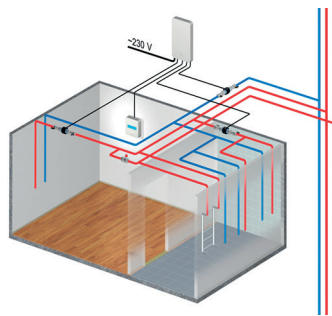

Ympäristön lämpötila:	0–40 °C
-----------------------	---------

Näyttölaitteen ja huoneistoyksikön välille asennetaan RJ-45 kaapeli.
Kaapelin uppoasennuksessa käytetään JM 20 -asennusputkea.

VIRTAUSANTUREIDEN KYTKENTÄVAIHTOEHTOJA:

Moduuli 2 (Vakiokytkentä)	- 1 x lämmin vesi - 1 x kylmä vesi
------------------------------	---------------------------------------

Moduuli 3	- 2 x lämmin vesi - 1 x kylmä vesi
-----------	---------------------------------------

Moduuli 4	- 2 x lämmin vesi - 2 x kylmä vesi
-----------	---------------------------------------

Huoneistoyksikkö ohjelmoidaan asuntonumeron mukaan

MODUULI 2

MODUULI 3

MODUULI 4